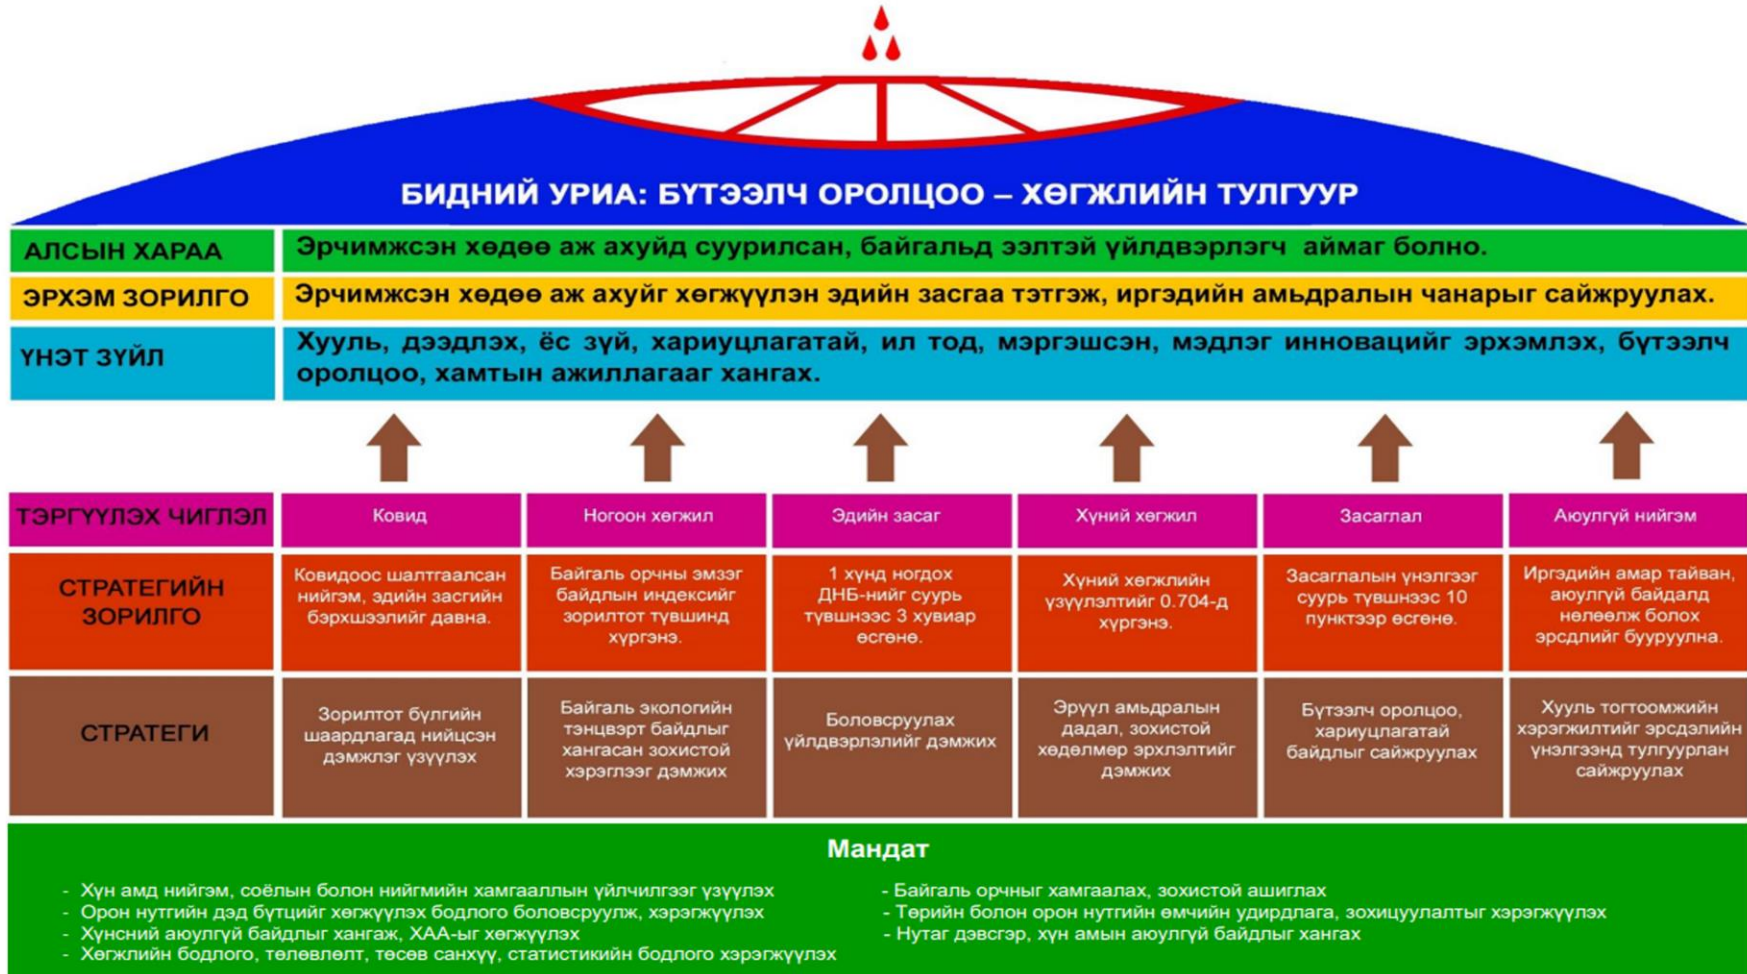

**ЕС. СЭЛЭНГЭ АЙМГИЙН СТРАТЕГИЙН ЗУРАГЛАЛ**  
(2022-2025 он)

Сэлэнгэ аймгийн ЗДТГ

Төрийн захиргааны удирдлагын хэлтэс